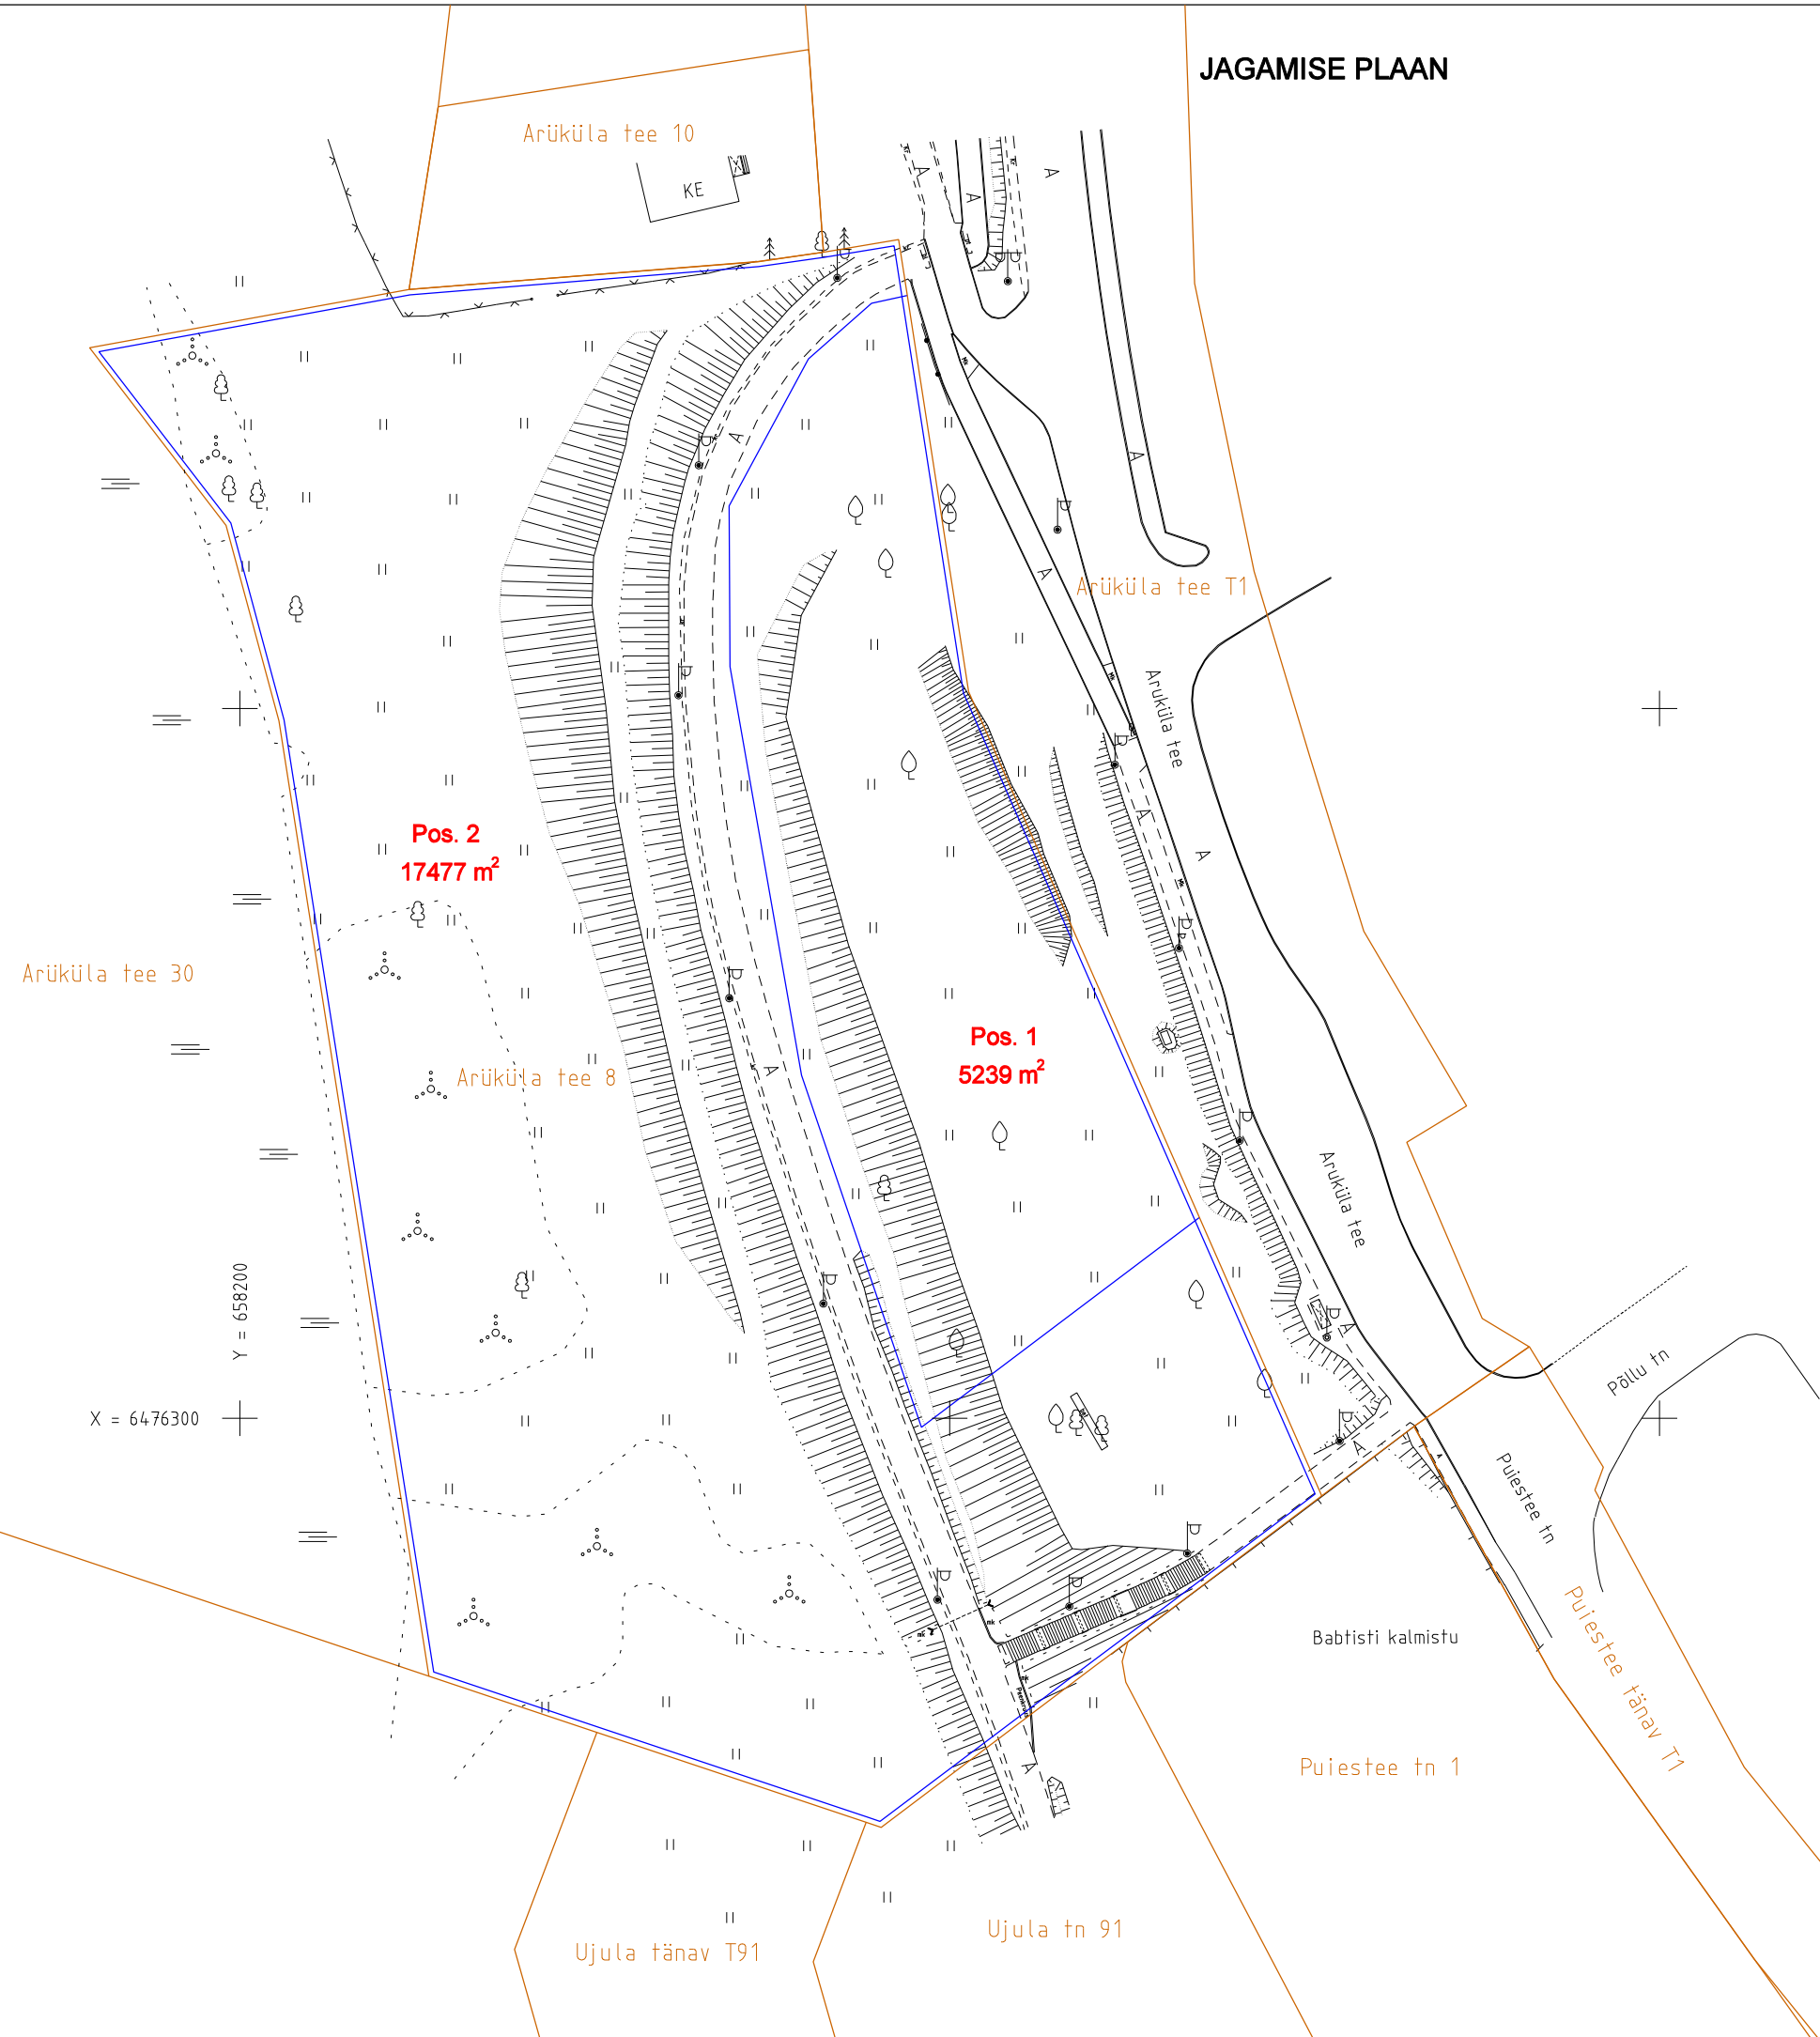

JAGAMISE PLAAN

TARTU MAAKOND
TARTU LINN
TARTU LINN
ARUKÜLA TEE 8
M 1:1000

LEGEND:
— JAGAMISE PIIR
— OLEMASOLEVATE KINNISTUTE PIIRID

TARTU Turu tn 34 tel. 7420999 faks 7264017		www.maainsener.ee	
TALLINN Lelle 24-39 tel. 6449564		info@maainsener.ee	
Litsentsi nr. 591 MA-k 28.02.2011. a. Koostas: Sven Pedaja 25.01.2018			
MAAINSENER OÜ		Lehti 1	Leht 1
11673280		Töö nr	MK5045